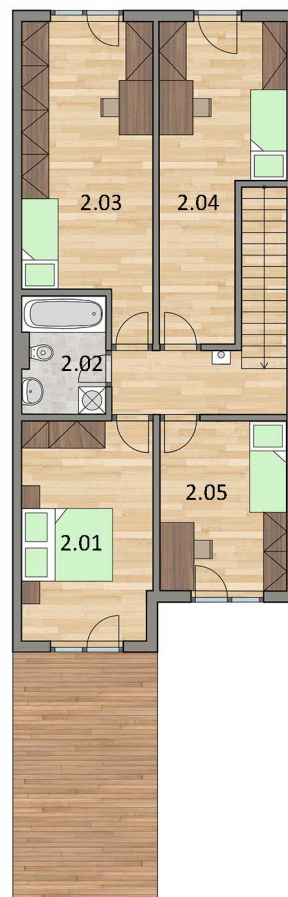

Výhledy
Levín

Dům: A2 Typ domu: D3, 5+kk

Plocha domu: 139,39 m² ; Plocha zahrady: 124,5 m²

Číslo m.	Místnost	Plocha [m ²]
1.01	Chodba	9,73
1.02	Koupelna + WC	3,93
1.03	Obývací místnost + kuchyň	47,71
1.04	Garáž	15,06

Číslo m.	Místnost	Plocha [m ²]
2.01	Ložnice	13,83
2.02	Koupelna + WC	4,67
2.03	Ložnice	18,11
2.04	Ložnice	15,87
2.05	Ložnice	10,48