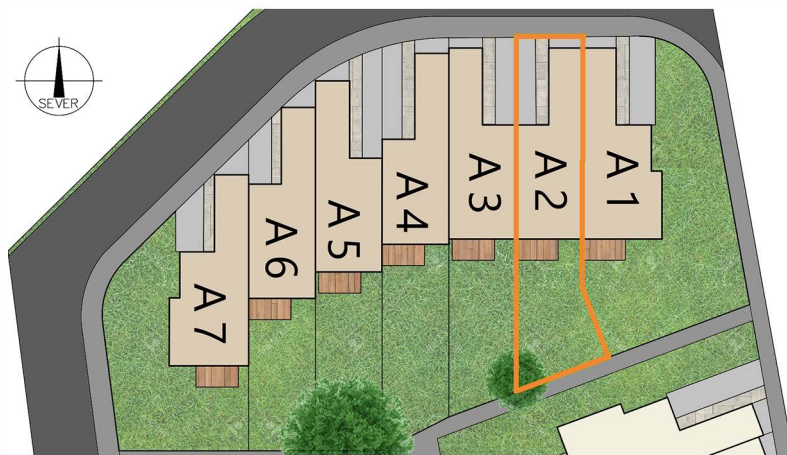

Výhledy
Levín

Dům: A2 Typ domu: D3, 5+kk

Plocha domu: 139,39 m² ; Plocha zahrady: 124,5 m²

Číslo m.	Místnost	Plocha [m ²]
1.01	Chodba	9,73
1.02	Koupelna + WC	3,93
1.03	Obývací místnost + kuchyň	47,71
1.04	Garáž	15,06

Číslo m.	Místnost	Plocha [m ²]
2.01	Ložnice	13,83
2.02	Koupelna + WC	4,67
2.03	Ložnice	18,11
2.04	Ložnice	15,87
2.05	Ložnice	10,48